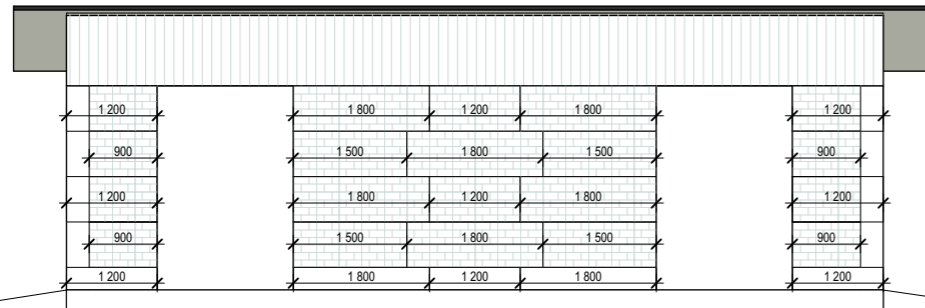

BLOCKTYPER

PLAN

FASAD LÅNGSIDA
33 BLOCK X 1 SIDA

SEKTION HH

FASAD KORTSIDA
25 BLOCK X 1 SIDA

FASAD KORTSIDA
20 BLOCK X 2 SIDOR

SKALA 1:100